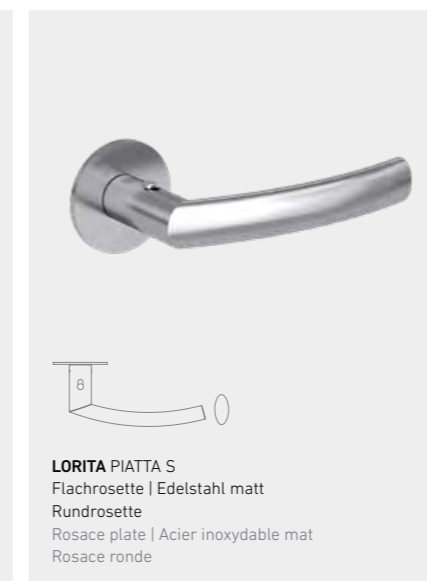

TRI 134
Schraubtechnik | Graphitschwarz und Edelstahl matt
Rund- oder Quadratrossette
Technique de vissage | Noir graphite et acier inoxydable mat, Rosace ronde ou carrée

LORITA PROFESSIONAL
Schraubtechnik | Edelstahl matt
Rundrossette
Technique de vissage | Acier inoxydable mat, Rosace ronde

AVUS PIATTA S
Flachrossette | Graphitschwarz und Kaschmirgrau,
Rundrossette
Rosace plate | Noir graphite et gris cachemire,
Rosace ronde

LORITA PIATTA S
Flachrossette | Edelstahl matt
Rundrossette
Rosace plate | Acier inoxydable mat, Rosace ronde