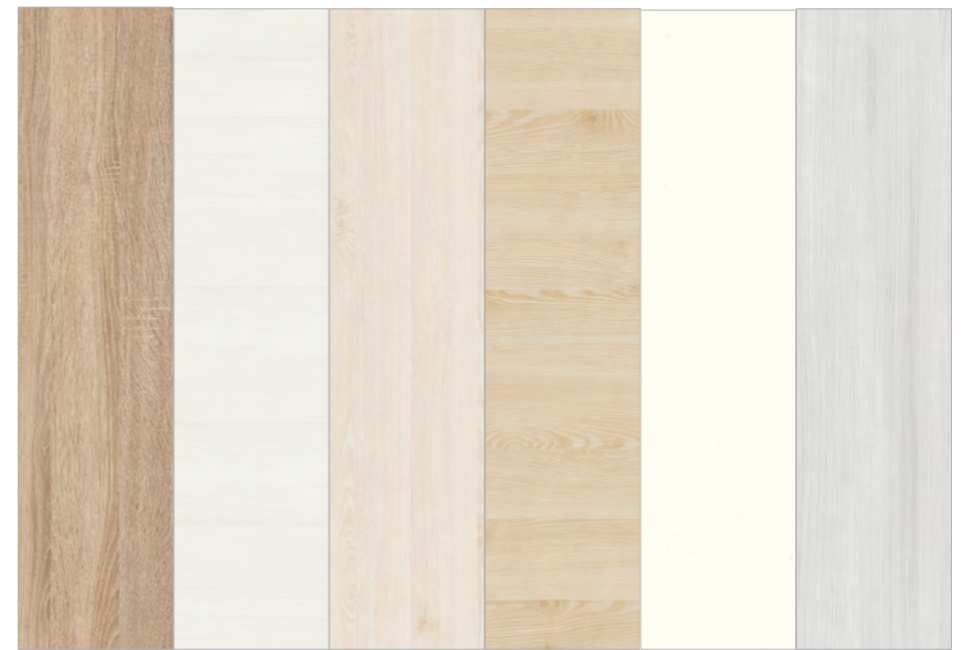

Technische Details

Détails techniques

ENTDECKEN SIE UNSERE TÜRENDETAILS AUF EINEN BLICK

Eine Übersicht über Glasprogramm, Beschläge, Zargen und spezielle Funktionen.

DECOUVREZ D'UN COUP D'EIL L'OFFRE DE NOS PORTES

un aperçu des revêtements, programme des verres, ferrures, huisseries et fonctions spéciales.