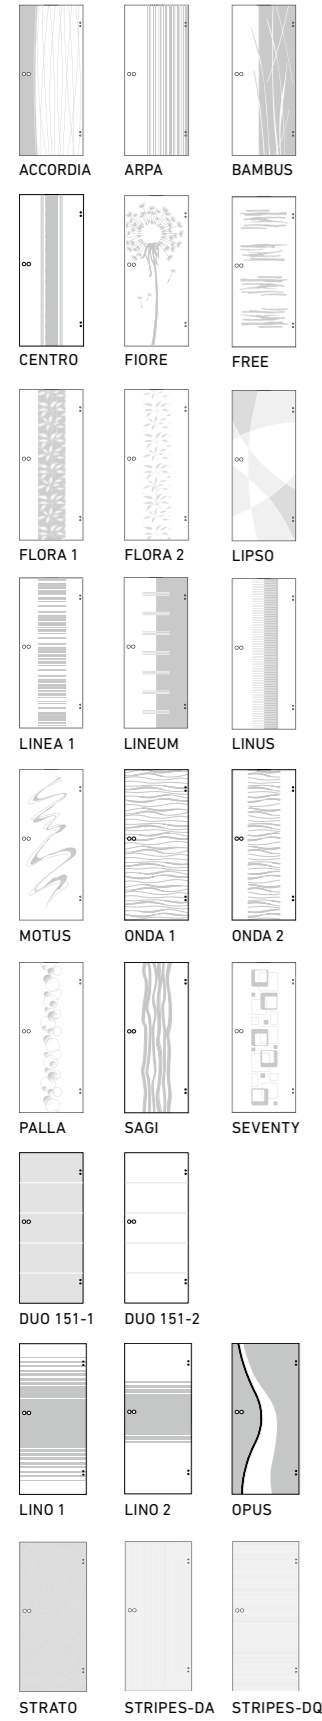

GANZGLASTÜREN DESIGN
PORT TOUT VEREE DESIGN