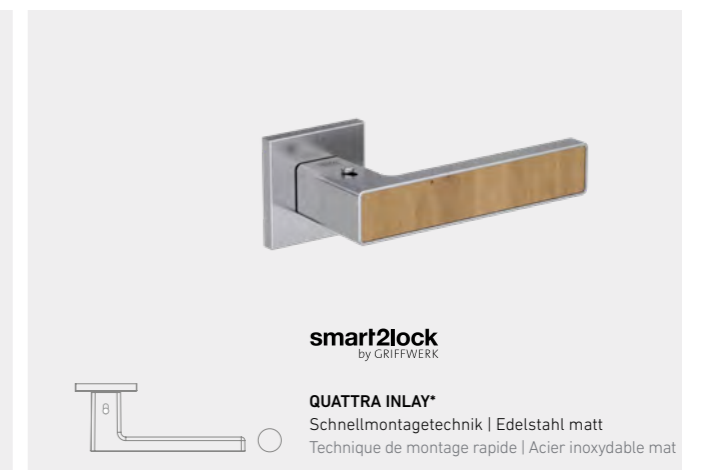

TOP MONO

smart2lock
by GRIFFWERK

TOP

MONO

 <p>MONO BB Schnellmontagetechnik Graphitschwarz Technique de montage rapide Noir graphite</p>	 <p>MONO BB Schnellmontagetechnik Edelstahl matt Technique de montage rapide Acier inoxydable mat</p>
 <p>smart2lock by GRIFFWERK</p> <p>MONO Schnellmontagetechnik Graphitschwarz Technique de montage rapide Noir graphite</p>	 <p>smart2lock by GRIFFWERK</p> <p>MONO Schnellmontagetechnik Edelstahl matt Technique de montage rapide Acier inoxydable mat</p>
 <p>MONO GGT Glastürbeschlag PURISTO S Graphitschwarz Ferrure de porte en verre Noir graphite</p>	 <p>MONO GGT Glastürbeschlag PURISTO S Edelstahl matt Ferrure de porte en verre Acier inoxydable mat</p>
 <p>smart2lock by GRIFFWERK</p> <p>MONO GGT Glastürbeschlag PURISTO S Graphitschwarz Ferrure de porte en verre Noir graphite</p>	 <p>smart2lock by GRIFFWERK</p> <p>MONO GGT Glastürbeschlag PURISTO S Edelstahl matt Ferrure de porte en verre Acier inoxydable mat</p>