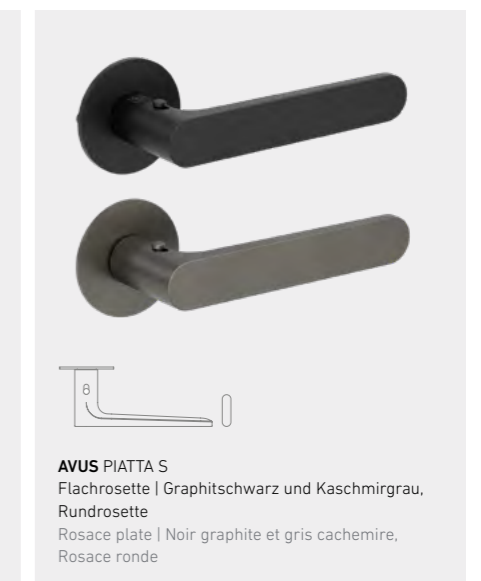

TRI 134 PIATTA S
Flachrossette | Graphitschwarz und Edelstahl matt
Rundrossette
Rosace plate | Noir graphite et acier inoxydable mat, Rosace ronde ou carrée

AVUS PIATTA S
Flachrossette | Graphitschwarz und Kaschmirgrau,
Rundrossette
Rosace plate | Noir graphite et gris cachemire,
Rosace ronde