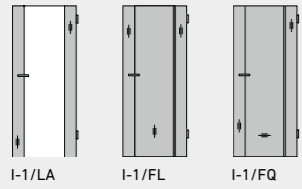

Gesamtübersicht LIFESTYLE-Programm

Vue d'ensemble programme LIFESTYLE

*LEGENDE S. 169 | *LÉGENDE S. 169

INTARSIA | INTARSIA