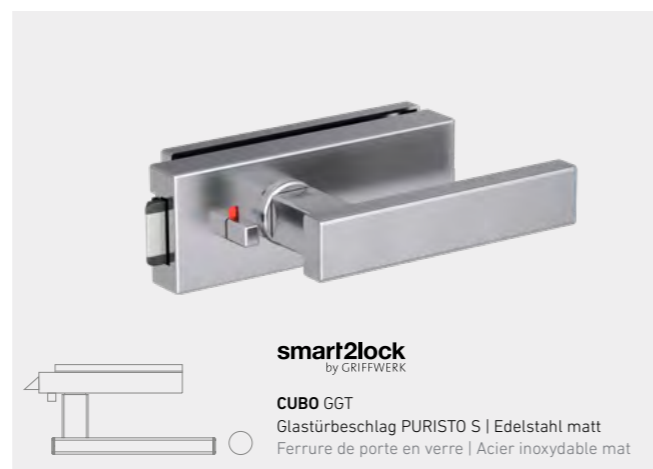

TOP MONO

smart2lock
by GRIFFWERK

TOP

MONO

 <p>MONO BB Schnellmontagetechnik Graphitschwarz Technique de montage rapide Noir graphite</p>	 <p>MONO BB Schnellmontagetechnik Edelstahl matt Technique de montage rapide Acier inoxydable mat</p>
 <p>smart2lock by GRIFFWERK</p> <p>MONO Schnellmontagetechnik Graphitschwarz Technique de montage rapide Noir graphite</p>	 <p>smart2lock by GRIFFWERK</p> <p>MONO Schnellmontagetechnik Edelstahl matt Technique de montage rapide Acier inoxydable mat</p>
 <p>MONO GGT Glastürbeschlag PURISTO S Graphitschwarz Ferrure de porte en verre Noir graphite</p>	 <p>MONO GGT Glastürbeschlag PURISTO S Edelstahl matt Ferrure de porte en verre Acier inoxydable mat</p>
 <p>smart2lock by GRIFFWERK</p> <p>MONO GGT Glastürbeschlag PURISTO S Graphitschwarz Ferrure de porte en verre Noir graphite</p>	 <p>smart2lock by GRIFFWERK</p> <p>MONO GGT Glastürbeschlag PURISTO S Edelstahl matt Ferrure de porte en verre Acier inoxydable mat</p>