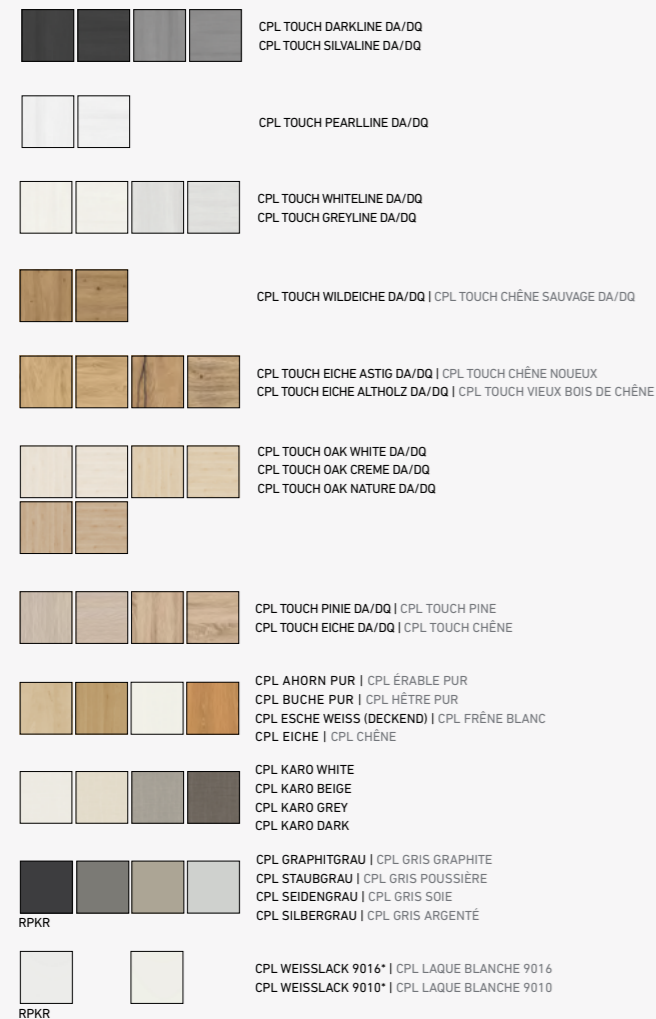

OBERFLÄCHEN | SURFACES

*ähnlich 9010/9016