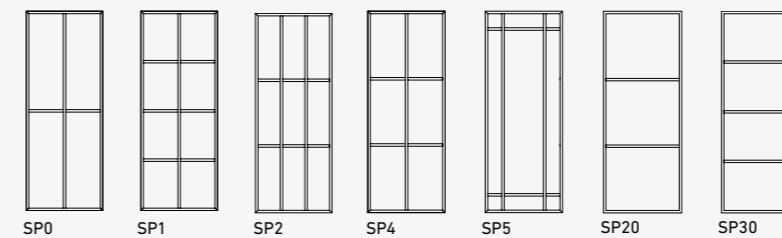

SPROSSENRAHMEN
CADRE EN PETITS BOIS