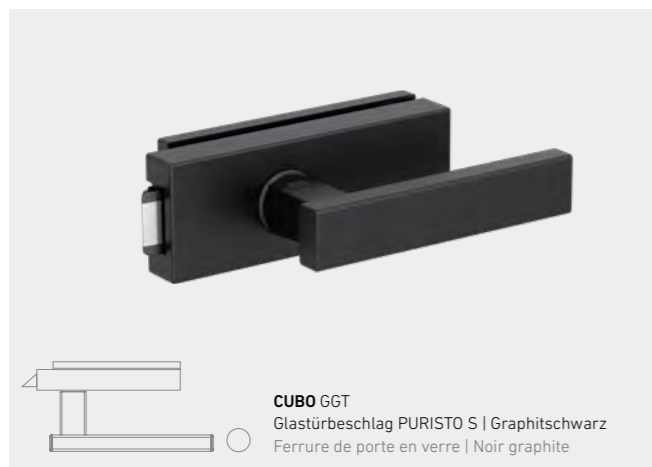

TOP MONO

smart2lock
by GRIFFWERK

TOP

MONO

 <p>MONO BB Schnellmontagetechnik Graphitschwarz Technique de montage rapide Noir graphite</p>	 <p>MONO BB Schnellmontagetechnik Edelstahl matt Technique de montage rapide Acier inoxydable mat</p>
 <p>smart2lock by GRIFFWERK</p> <p>MONO Schnellmontagetechnik Graphitschwarz Technique de montage rapide Noir graphite</p>	 <p>smart2lock by GRIFFWERK</p> <p>MONO Schnellmontagetechnik Edelstahl matt Technique de montage rapide Acier inoxydable mat</p>
 <p>MONO GGT Glastürbeschlag PURISTO S Graphitschwarz Ferrure de porte en verre Noir graphite</p>	 <p>MONO GGT Glastürbeschlag PURISTO S Edelstahl matt Ferrure de porte en verre Acier inoxydable mat</p>
 <p>smart2lock by GRIFFWERK</p> <p>MONO GGT Glastürbeschlag PURISTO S Graphitschwarz Ferrure de porte en verre Noir graphite</p>	 <p>smart2lock by GRIFFWERK</p> <p>MONO GGT Glastürbeschlag PURISTO S Edelstahl matt Ferrure de porte en verre Acier inoxydable mat</p>