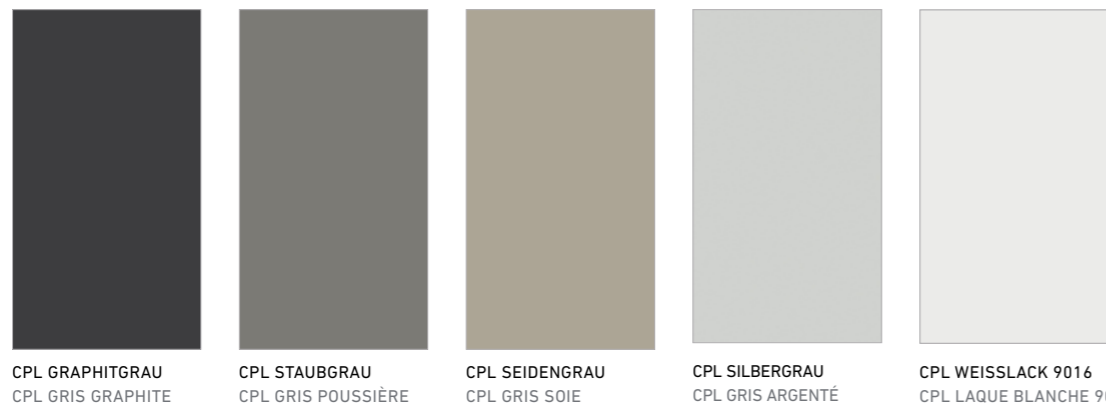

Oberflächen-Übersicht

Aperçu sur les surfaces

PREMIUMKANTE (PK2)
Alle CPL-Oberflächen auch mit Premiumkante erhältlich

CHANT PREMIUM (PK2)
Toutes les surfaces CPL aussi disponible avec chant premium

UNSERE NEUEN TOUCH-OBERFLÄCHEN KÖNNEN SIE AUCH FÜHLEN!
Sieht aus wie Furnier, fühlt sich an wie Echtholz und ist dabei besonders robust, farbecht und pflegeleicht!

KEINE FINGERABDRÜCKE AUF DER OBERFLÄCHE!
Diese hochwertigen Oberflächen haben Antifingerprint-Eigenschaften.

VOUS POUVEZ MAINTENANT AUSSI SENTIR NOS NOUVELLES INTERFACE TACTILES!
On dirait du placage, sensation du vrai bois et particulièrement robuste, de couleur résistante et facile à entretenir.

DES SURFACES SANS AUCUNE TRACE DE DOIGTS!
Ces surfaces haute qualité ont été traitées pour éviter les traces de doigts.