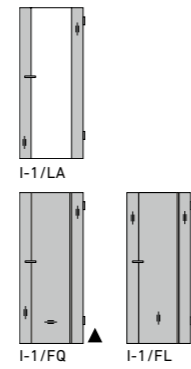

INTARSIA
INTARSIA