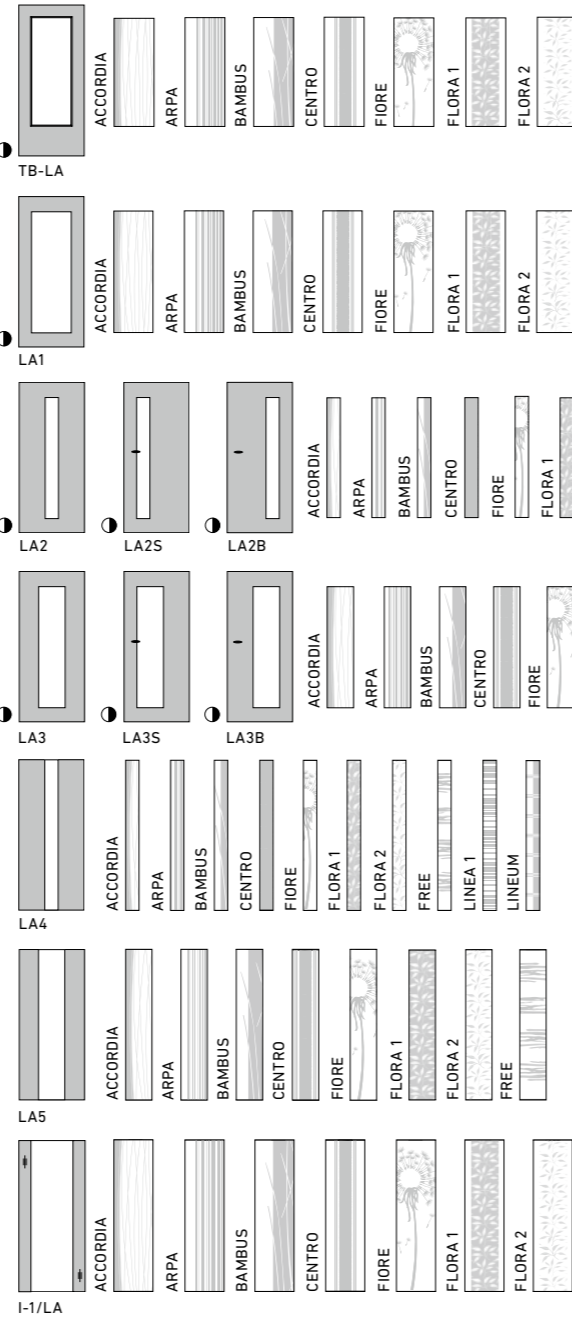

LICHTAUSCHNITTGLÄSER
OCULUS AVEC VERRES