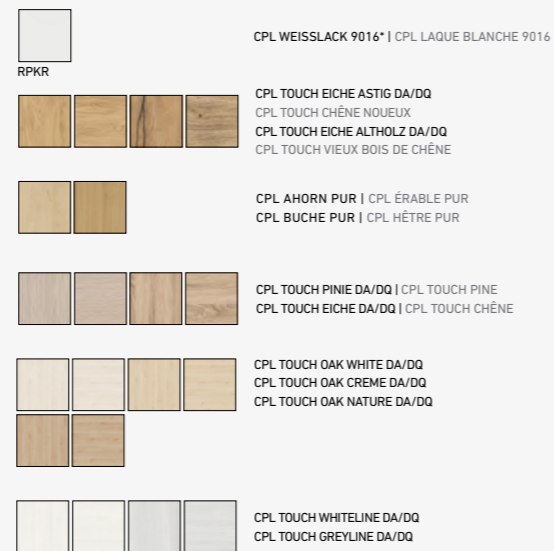

STANDARD
STANDARD

INTARSIA
INTARSIA

▲ Nicht erhältlich in CPL Weißlack 9016, CPL Buche Pur und CPL Ahorn Pur
Non disponible en CPL Laque blanche 9016, CPL Hêtre pur und CPL Érable pur

ROYAL 500
ROYAL 500

○ nicht lieferbar in CPL Karo-Oberflächen
non disponible en CPL surfaces à carreaux

- DQ Strukturrichtung DQ quer
  Sense de structure DQ horizontale
- DA Strukturrichtung DA längs
  Sense de structure DA verticale
- LA Lichtausschnitt
  Découpe de lumière
- GG Ganzglastür
  porte tout verre
- Glasleisten in Edelstahl-Optik als Zusatzleistung erhältlich
  Baguettes de verre d'aspect acierinoxydable disponibles comme prestation supplémentaire
- PK2 Premiumkante
  Chant premium
- RP Rundkante
  Chant Arrondis
- RPKR Kleine Rundkante
  Petit chant Arrondis

OBERFLÄCHEN | SURFACES

*ähnlich 9010/9016

*ähnlich 9016

*ähnlich 9010/9016

TÜRKANTEN | CHANTS