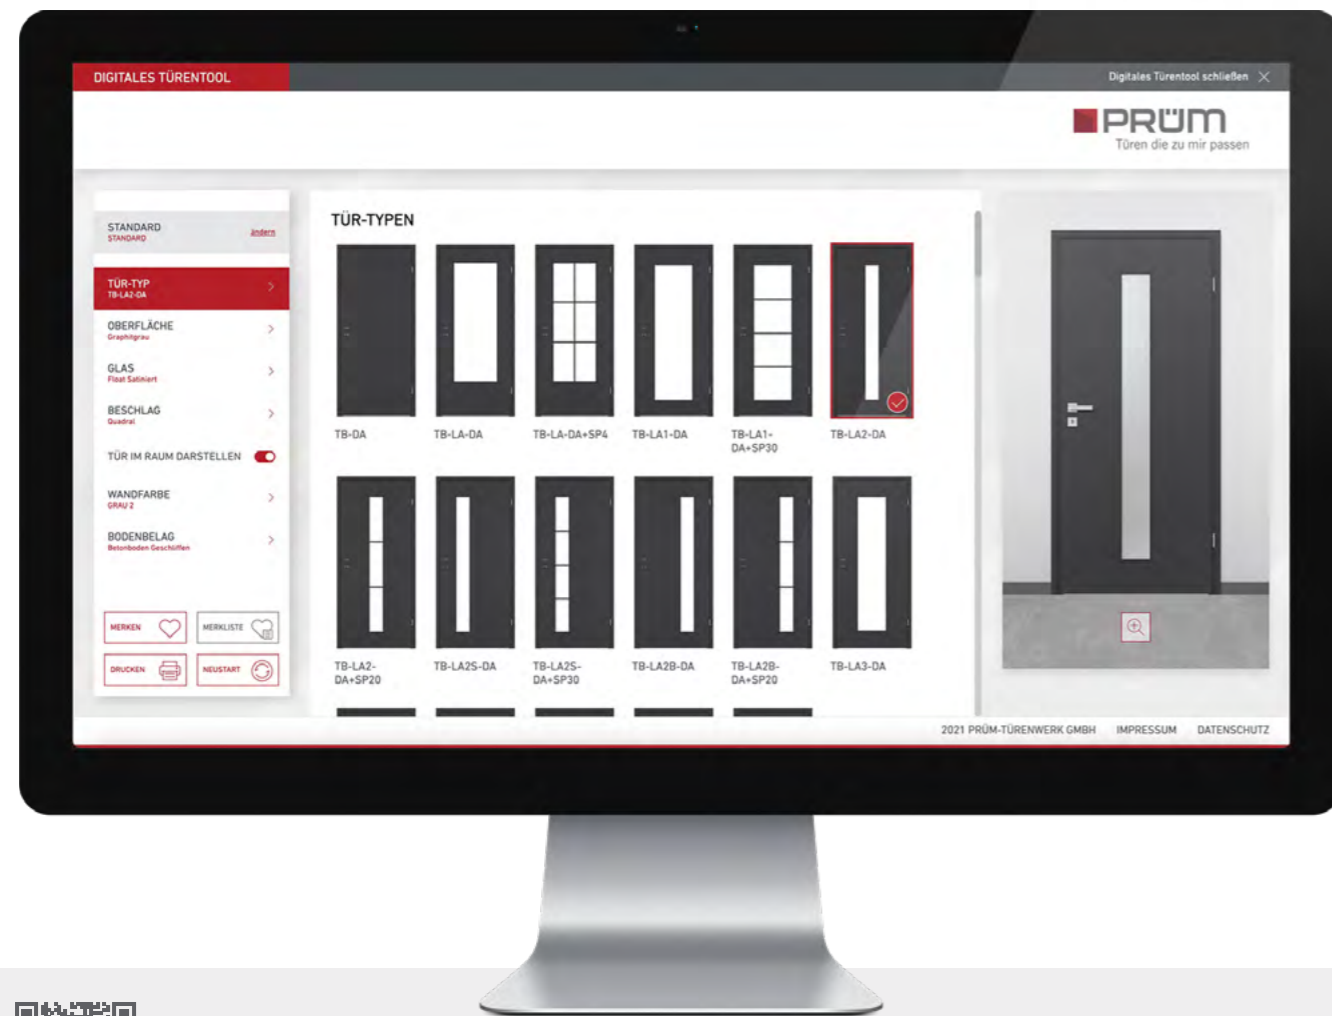

Türen die zu mir passen

DieTÜR – Digitales Türentool

Über 1 Millionen Kombinationen für Ihre Wunschtür

BEQUEM WUNSCHTÜR KONFIGURIEREN

In einer Türenaustellung ist nur für eine bestimmte Anzahl an Modellen Platz. Nicht alle Varianten einer Tür können gezeigt werden. Um diese Lücke zu schließen, haben wir das Online-Tool „DieTÜR“ entwickelt. Hierüber haben Sie und Ihre Kunden Zugriff auf über 1 Millionen Kombinationen einer Tür – und mit jedem Update werden es mehr. Ein Highlight bietet die Funktion „Tür im Raum darstellen“. So kann sich der Kunde seine Wunschtür besser in seinem Haus vorstellen.

Außerdem kann er seine Wunschliste samt QR-Code ausdrucken und damit zu Ihnen in den Fachhandel gehen. Vor Ort scannen Sie einfach den QR-Code und wissen sofort, was der Kunde möchte.

QR-CODE AUF DEN FOLGESEITEN SCANNEN UND EINFACH SELBST KOMBINIEREN

SCHRITT 1:

SO EINFACH FUNKTIONIERT DAS ONLINE-TÜRENTOOL VON PRÜM

Im ersten Schritt können Sie daheim zwischen den 5 verschiedenen Türkategorien STANDARD-, STIL-, LIFESTYLE-, ELEGANCE- und ROYAL-Türen auswählen. Einfach anklicken und Sie landen in der jeweiligen Übersicht. Dort konfigurieren Sie die Wunschtür bis ins kleinste Detail. Der Kunde kann auch schon vorarbeiten und trifft eine erste Auswahl vorab zu Hause und der Händler berät detailliert weiter.