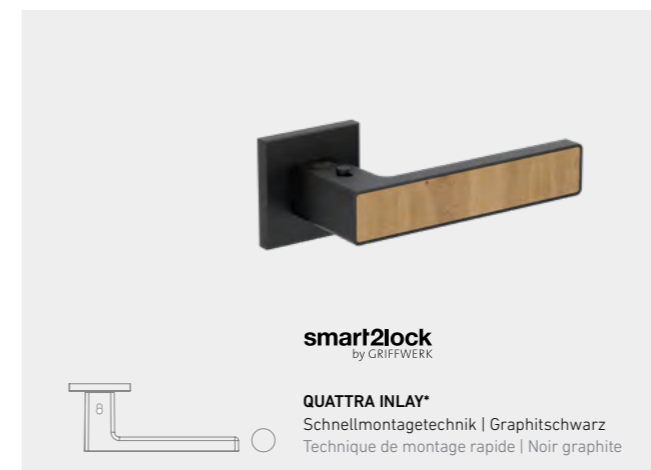

TOP MONO

smart2lock
by GRIFFWERK

TOP

MONO

 <p>MONO BB Schnellmontagetechnik Graphitschwarz Technique de montage rapide Noir graphite</p>	 <p>MONO BB Schnellmontagetechnik Edelstahl matt Technique de montage rapide Acier inoxydable mat</p>
 <p>smart2lock by GRIFFWERK</p> <p>MONO Schnellmontagetechnik Graphitschwarz Technique de montage rapide Noir graphite</p>	 <p>smart2lock by GRIFFWERK</p> <p>MONO Schnellmontagetechnik Edelstahl matt Technique de montage rapide Acier inoxydable mat</p>
 <p>MONO GGT Glastürbeschlag PURISTO S Graphitschwarz Ferrure de porte en verre Noir graphite</p>	 <p>MONO GGT Glastürbeschlag PURISTO S Edelstahl matt Ferrure de porte en verre Acier inoxydable mat</p>
 <p>smart2lock by GRIFFWERK</p> <p>MONO GGT Glastürbeschlag PURISTO S Graphitschwarz Ferrure de porte en verre Noir graphite</p>	 <p>smart2lock by GRIFFWERK</p> <p>MONO GGT Glastürbeschlag PURISTO S Edelstahl matt Ferrure de porte en verre Acier inoxydable mat</p>