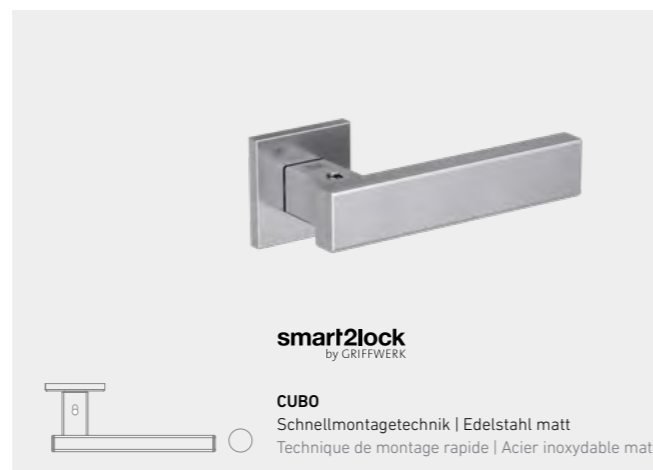

TOP MONO

smart2lock
by GRIFFWERK

TOP

MONO

 <p>MONO BB Schnellmontagetechnik Graphitschwarz Technique de montage rapide Noir graphite</p>	 <p>MONO BB Schnellmontagetechnik Edelstahl matt Technique de montage rapide Acier inoxydable mat</p>
 <p>smart2lock by GRIFFWERK</p> <p>MONO Schnellmontagetechnik Graphitschwarz Technique de montage rapide Noir graphite</p>	 <p>smart2lock by GRIFFWERK</p> <p>MONO Schnellmontagetechnik Edelstahl matt Technique de montage rapide Acier inoxydable mat</p>
 <p>MONO GGT Glastürbeschlag PURISTO S Graphitschwarz Ferrure de porte en verre Noir graphite</p>	 <p>MONO GGT Glastürbeschlag PURISTO S Edelstahl matt Ferrure de porte en verre Acier inoxydable mat</p>
 <p>smart2lock by GRIFFWERK</p> <p>MONO GGT Glastürbeschlag PURISTO S Graphitschwarz Ferrure de porte en verre Noir graphite</p>	 <p>smart2lock by GRIFFWERK</p> <p>MONO GGT Glastürbeschlag PURISTO S Edelstahl matt Ferrure de porte en verre Acier inoxydable mat</p>