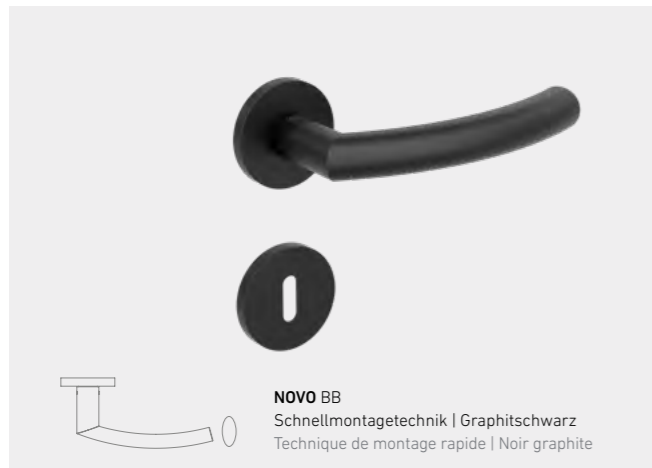

TOP MONO

smart2lock
by GRIFFWERK

TOP

MONO

 <p>MONO BB Schnellmontagetechnik Graphitschwarz Technique de montage rapide Noir graphite</p>	 <p>MONO BB Schnellmontagetechnik Edelstahl matt Technique de montage rapide Acier inoxydable mat</p>
 <p>smart2lock by GRIFFWERK</p> <p>MONO Schnellmontagetechnik Graphitschwarz Technique de montage rapide Noir graphite</p>	 <p>smart2lock by GRIFFWERK</p> <p>MONO Schnellmontagetechnik Edelstahl matt Technique de montage rapide Acier inoxydable mat</p>
 <p>MONO GGT Glastürbeschlag PURISTO S Graphitschwarz Ferrure de porte en verre Noir graphite</p>	 <p>MONO GGT Glastürbeschlag PURISTO S Edelstahl matt Ferrure de porte en verre Acier inoxydable mat</p>
 <p>smart2lock by GRIFFWERK</p> <p>MONO GGT Glastürbeschlag PURISTO S Graphitschwarz Ferrure de porte en verre Noir graphite</p>	 <p>smart2lock by GRIFFWERK</p> <p>MONO GGT Glastürbeschlag PURISTO S Edelstahl matt Ferrure de porte en verre Acier inoxydable mat</p>