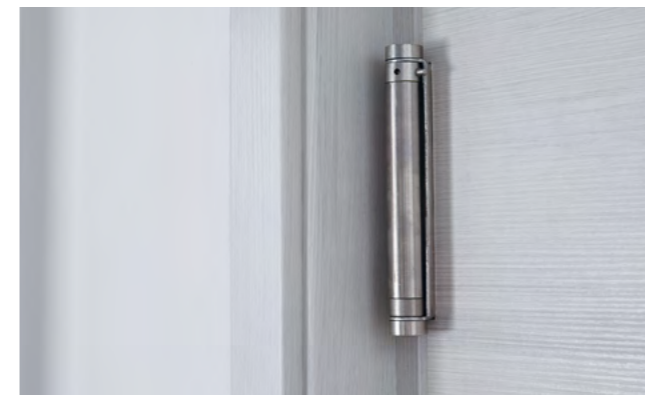

Pendeltürband Holz Hermat 6857