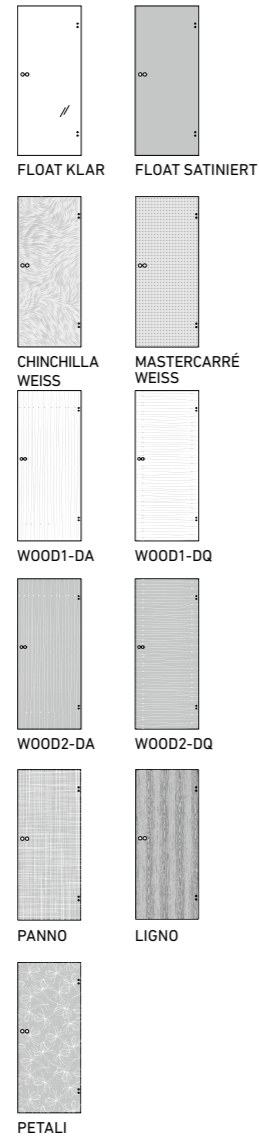

GANZGLASTÜREN ORNAMENT
PORT TOUT VERRE DÉCORÉ