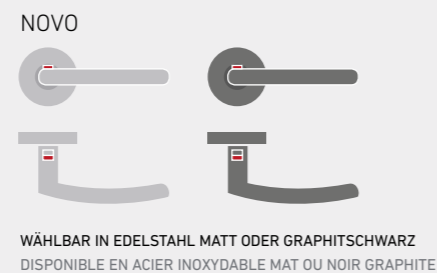

*Nicht als Ganzgläser oder LA4, LA5 erhältlich
*Ne convient pas aux portes en verre ou LA4, LA5

TOP-BESCHLÄGE | TOP-FERRURE