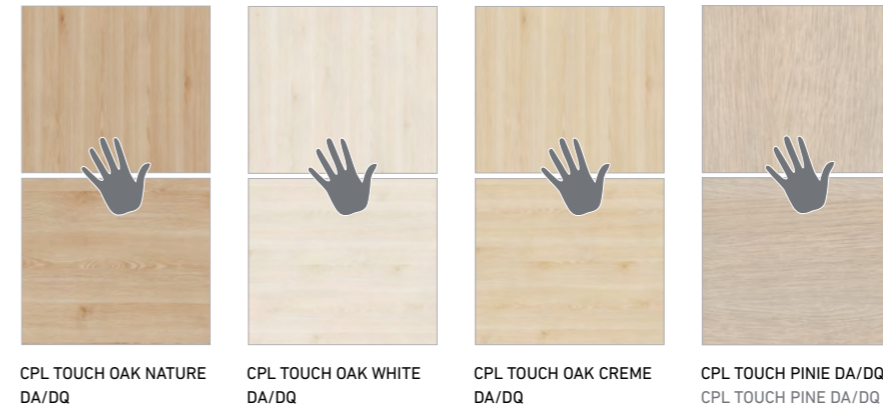

CPL TOUCH WILDEICHE DA/DQ
CPL TOUCH WILDEICHE DA/DQ
CPL TOUCH EICHE ASTIG DA/DQ
CPL TOUCH CHÈNE NOUVEUX DA/DQ
CPL TOUCH EICHE ALTHOLZ DA/DQ
CPL TOUCH VIEUX BOIS DE CHÈNE DA/DQ
CPL TOUCH EICHE DA/DQ
CPL TOUCH CHÈNE DA/DQ

CPL TOUCH OAK NATURE DA/DQ
CPL TOUCH OAK WHITE DA/DQ
CPL TOUCH OAK CREME DA/DQ
CPL TOUCH PINIE DA/DQ
CPL TOUCH PINE DA/DQ