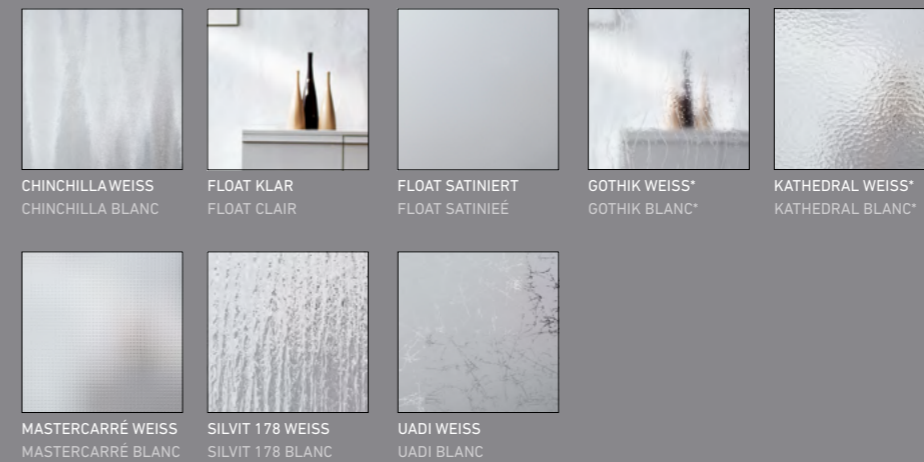

MODERNE ORNAMENTGLÄSER | VERRES AVEC ORNEMENT MODERNE

KLASSISCHE ORNAMENTGLÄSER | VERRES AVEC ORNEMENT CLASSIC

*Nicht als Ganzgläser oder LA4, LA5 erhältlich
*Ne convient pas aux portes en verre ou LA4, LA5