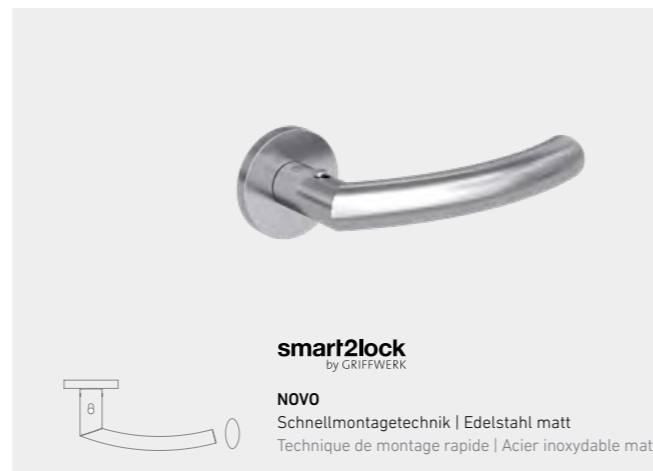

TOP MONO

smart2lock
by GRIFFWERK

TOP

MONO

 <p>MONO BB Schnellmontagetechnik Graphitschwarz Technique de montage rapide Noir graphite</p>	 <p>MONO BB Schnellmontagetechnik Edelstahl matt Technique de montage rapide Acier inoxydable mat</p>
 <p>smart2lock by GRIFFWERK</p> <p>MONO Schnellmontagetechnik Graphitschwarz Technique de montage rapide Noir graphite</p>	 <p>smart2lock by GRIFFWERK</p> <p>MONO Schnellmontagetechnik Edelstahl matt Technique de montage rapide Acier inoxydable mat</p>
 <p>MONO GGT Glastürbeschlag PURISTO S Graphitschwarz Ferrure de porte en verre Noir graphite</p>	 <p>MONO GGT Glastürbeschlag PURISTO S Edelstahl matt Ferrure de porte en verre Acier inoxydable mat</p>
 <p>smart2lock by GRIFFWERK</p> <p>MONO GGT Glastürbeschlag PURISTO S Graphitschwarz Ferrure de porte en verre Noir graphite</p>	 <p>smart2lock by GRIFFWERK</p> <p>MONO GGT Glastürbeschlag PURISTO S Edelstahl matt Ferrure de porte en verre Acier inoxydable mat</p>