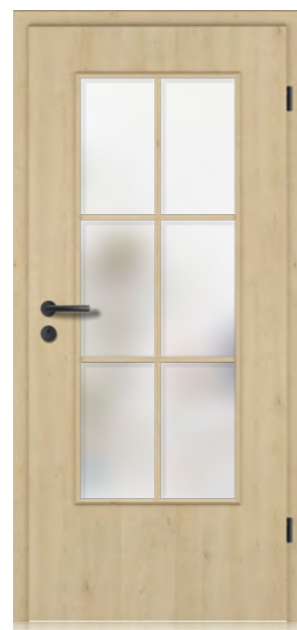

2 STANDARD TB-LA-DA+SP4
CPL Ahorn Pur
FLOAT SATINIERT, Ornamentglas
FU-RF-60/16
NOVO, Graphitschwarz
PORTES STANDARD TB-LA-DA+SP4
CPL Érable pur
FLOAT SATINÉE, Verre décore
FU-RF-60/16
NOVO, noir graphite