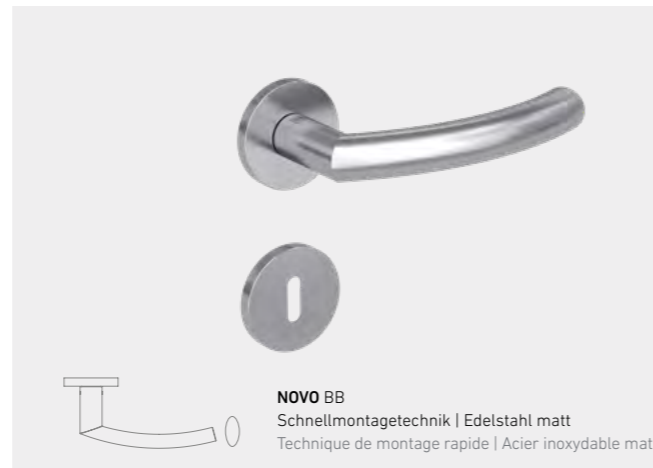

TOP MONO

smart2lock
by GRIFFWERK

TOP

MONO

 <p>MONO BB Schnellmontagetechnik Graphitschwarz Technique de montage rapide Noir graphite</p>	 <p>MONO BB Schnellmontagetechnik Edelstahl matt Technique de montage rapide Acier inoxydable mat</p>
 <p>smart2lock by GRIFFWERK</p> <p>MONO Schnellmontagetechnik Graphitschwarz Technique de montage rapide Noir graphite</p>	 <p>smart2lock by GRIFFWERK</p> <p>MONO Schnellmontagetechnik Edelstahl matt Technique de montage rapide Acier inoxydable mat</p>
 <p>MONO GGT Glastürbeschlag PURISTO S Graphitschwarz Ferrure de porte en verre Noir graphite</p>	 <p>MONO GGT Glastürbeschlag PURISTO S Edelstahl matt Ferrure de porte en verre Acier inoxydable mat</p>
 <p>smart2lock by GRIFFWERK</p> <p>MONO GGT Glastürbeschlag PURISTO S Graphitschwarz Ferrure de porte en verre Noir graphite</p>	 <p>smart2lock by GRIFFWERK</p> <p>MONO GGT Glastürbeschlag PURISTO S Edelstahl matt Ferrure de porte en verre Acier inoxydable mat</p>