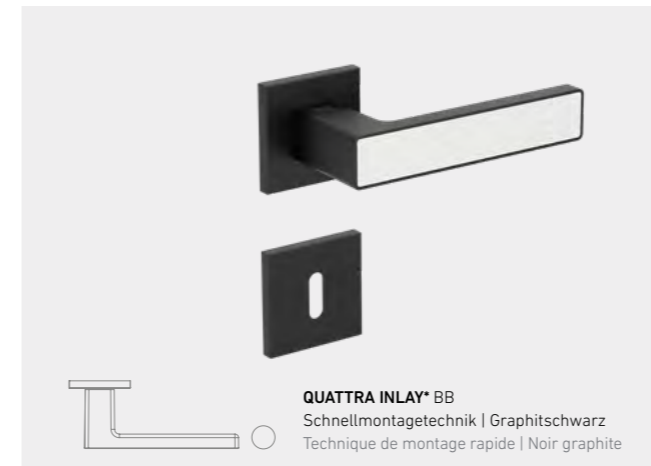

TOP MONO

smart2lock
by GRIFFWERK

TOP

MONO

 <p>MONO BB Schnellmontagetechnik Graphitschwarz Technique de montage rapide Noir graphite</p>	 <p>MONO BB Schnellmontagetechnik Edelstahl matt Technique de montage rapide Acier inoxydable mat</p>
 <p>smart2lock by GRIFFWERK</p> <p>MONO Schnellmontagetechnik Graphitschwarz Technique de montage rapide Noir graphite</p>	 <p>smart2lock by GRIFFWERK</p> <p>MONO Schnellmontagetechnik Edelstahl matt Technique de montage rapide Acier inoxydable mat</p>
 <p>MONO GGT Glastürbeschlag PURISTO S Graphitschwarz Ferrure de porte en verre Noir graphite</p>	 <p>MONO GGT Glastürbeschlag PURISTO S Edelstahl matt Ferrure de porte en verre Acier inoxydable mat</p>
 <p>smart2lock by GRIFFWERK</p> <p>MONO GGT Glastürbeschlag PURISTO S Graphitschwarz Ferrure de porte en verre Noir graphite</p>	 <p>smart2lock by GRIFFWERK</p> <p>MONO GGT Glastürbeschlag PURISTO S Edelstahl matt Ferrure de porte en verre Acier inoxydable mat</p>