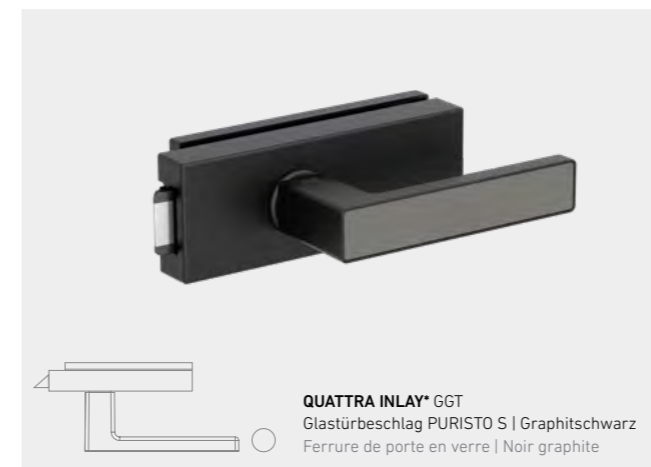

TOP MONO

smart2lock
by GRIFFWERK

TOP

MONO

 <p>MONO BB Schnellmontagetechnik Graphitschwarz Technique de montage rapide Noir graphite</p>	 <p>MONO BB Schnellmontagetechnik Edelstahl matt Technique de montage rapide Acier inoxydable mat</p>
 <p>smart2lock by GRIFFWERK</p> <p>MONO Schnellmontagetechnik Graphitschwarz Technique de montage rapide Noir graphite</p>	 <p>smart2lock by GRIFFWERK</p> <p>MONO Schnellmontagetechnik Edelstahl matt Technique de montage rapide Acier inoxydable mat</p>
 <p>MONO GGT Glastürbeschlag PURISTO S Graphitschwarz Ferrure de porte en verre Noir graphite</p>	 <p>MONO GGT Glastürbeschlag PURISTO S Edelstahl matt Ferrure de porte en verre Acier inoxydable mat</p>
 <p>smart2lock by GRIFFWERK</p> <p>MONO GGT Glastürbeschlag PURISTO S Graphitschwarz Ferrure de porte en verre Noir graphite</p>	 <p>smart2lock by GRIFFWERK</p> <p>MONO GGT Glastürbeschlag PURISTO S Edelstahl matt Ferrure de porte en verre Acier inoxydable mat</p>