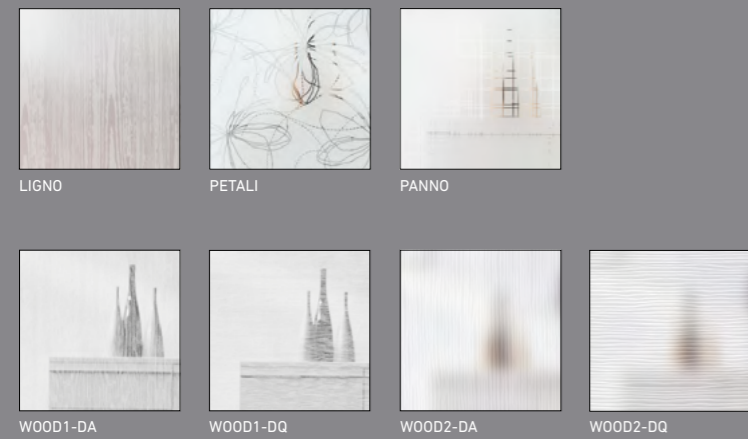

MODERNE ORNAMENTGLÄSER | VERRES AVEC ORNEMENT MODERNE

KLASSISCHE ORNAMENTGLÄSER | VERRES AVEC ORNEMENT CLASSIC

*Nicht als Ganzgläser oder LA4, LA5 erhältlich
*Ne convient pas aux portes en verre ou LA4, LA5