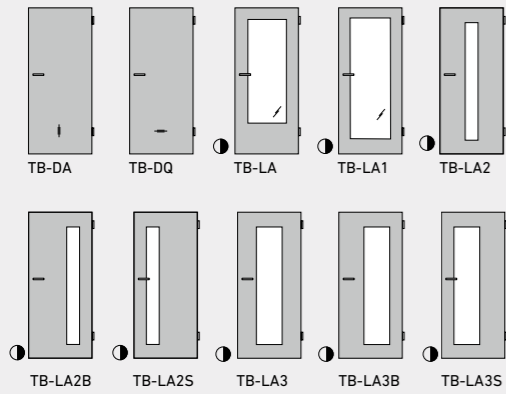

Gesamtübersicht STANDARD-Programm

Vue d'ensemble programme STANDARD

● Glaseisten in Edelstahl-Optik als Zusatzleistung erhältlich
Baguettes de verre d'aspect acier inoxydable disponibles comme prestation supplémentaire

*LEGENDE S. 169 | *LÉGENDE S. 169

STANDARD | STANDARD

OBERFLÄCHEN
SURFACES

CPL TOUCH DARKLINE DA/DQ, CPL TOUCH SILVALINE DA/DQ,
CPL TOUCH PEARLLINE DA/DQ

CPL TOUCH WHITELINE DA/DQ, CPL TOUCH GREYLINE DA/DQ,
CPL TOUCH WILDEICHE DA/DQ | CPL TOUCH CHÊNE SAUVAGE DA/DQ

CPL WEISSLACK 9016, CPL SILBERGRAU, CPL SEIDENGRAU,
CPL STAUBGRAU, CPL GRAPHITGRAU
CPL LAQUE BLANCHE 9016, CPL GRIS ARGENTÉ, CPL GRIS SOIE,
CPL GRIS POUSSIÈRE, CPL GRIS GRAPHITE

TÜRKANTEN*
CHANTS*

OBERFLÄCHEN
SURFACES

CPL KARO WHITE

CPL KARO BEIGE

CPL KARO GREY

CPL KARO DARK

TÜRKANTEN*
CHANTS*

OBERFLÄCHEN
SURFACES

CPL T. PINIE DA/DQ, CPL T. EICHE DA/DQ, CPL T. EICHE ASTIG DA/DQ
CPL T. PINIE DA/DQ, CPL T. CHÊNE DA/DQ, CPL T. CHÊNE NOUVEUX BOIS DA/DQ

CPL TOUCH OAK WHITE DA/DQ, CPL TOUCH OAK CREME DA/DQ,
CPL TOUCH OAK NATURE DA/DQ,

CPL T. EICHE ALTHOLZ DA/DQ, CPL AHORN PUR, CPL BUCHE PUR
CPL T. CHÊNE VIEUX BOIS DA/DQ, CPL ÉRABLE PUR, CPL HÊTRE PUR

CPL EICHE, CPL BUCHE, CPL ESCHE WEISS, CPL WEISSLACK 9010
CPL CHÊNE, CPL HÊTRE, CPL FRÊNE BLANC, CPL L. BLANCHE 9010

TÜRKANTEN*
CHANTS*

GLÄSER | VERRES