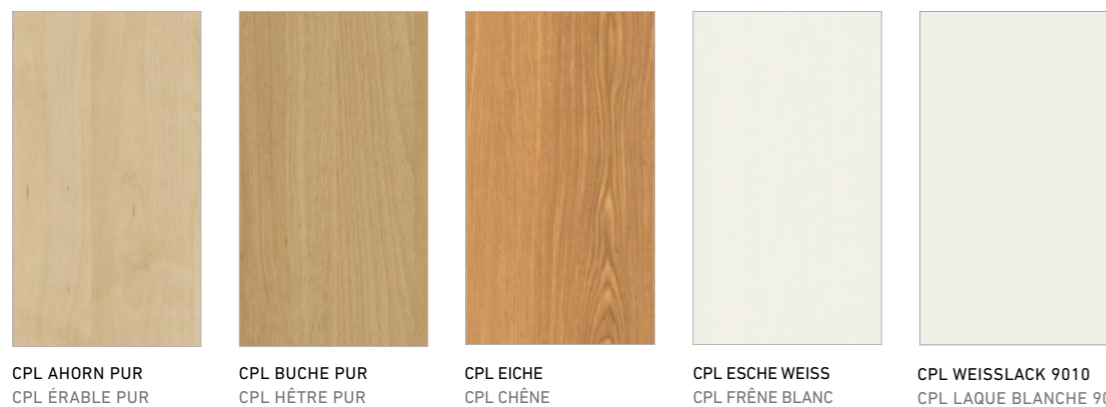

CPL GRAPHITGRAU
CPL GRIS GRAPHITE
CPL STAUBGRAU
CPL GRIS POUSSIÈRE
CPL SEIDENGRAU
CPL GRIS SOIE
CPL SILBERGRAU
CPL GRIS ARGENTÉ
CPL WEISSLACK 9016
CPL LAQUE BLANCHE 9016

CPL TOUCH WILDEICHE DA/DQ
CPL TOUCH WILDEICHE DA/DQ
CPL TOUCH EICHE ASTIG DA/DQ
CPL TOUCH CHÈNE NOUVEUX DA/DQ
CPL TOUCH EICHE ALTHOLZ DA/DQ
CPL TOUCH VIEUX BOIS DE CHÈNE DA/DQ
CPL TOUCH EICHE DA/DQ
CPL TOUCH CHÈNE DA/DQ