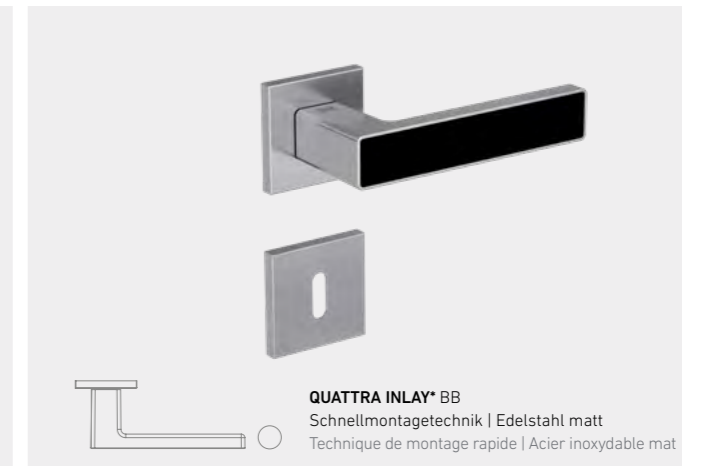

TOP MONO

smart2lock
by GRIFFWERK

TOP

MONO

 <p>MONO BB Schnellmontagetechnik Graphitschwarz Technique de montage rapide Noir graphite</p>	 <p>MONO BB Schnellmontagetechnik Edelstahl matt Technique de montage rapide Acier inoxydable mat</p>
 <p>smart2lock by GRIFFWERK</p> <p>MONO Schnellmontagetechnik Graphitschwarz Technique de montage rapide Noir graphite</p>	 <p>smart2lock by GRIFFWERK</p> <p>MONO Schnellmontagetechnik Edelstahl matt Technique de montage rapide Acier inoxydable mat</p>
 <p>MONO GGT Glastürbeschlag PURISTO S Graphitschwarz Ferrure de porte en verre Noir graphite</p>	 <p>MONO GGT Glastürbeschlag PURISTO S Edelstahl matt Ferrure de porte en verre Acier inoxydable mat</p>
 <p>smart2lock by GRIFFWERK</p> <p>MONO GGT Glastürbeschlag PURISTO S Graphitschwarz Ferrure de porte en verre Noir graphite</p>	 <p>smart2lock by GRIFFWERK</p> <p>MONO GGT Glastürbeschlag PURISTO S Edelstahl matt Ferrure de porte en verre Acier inoxydable mat</p>