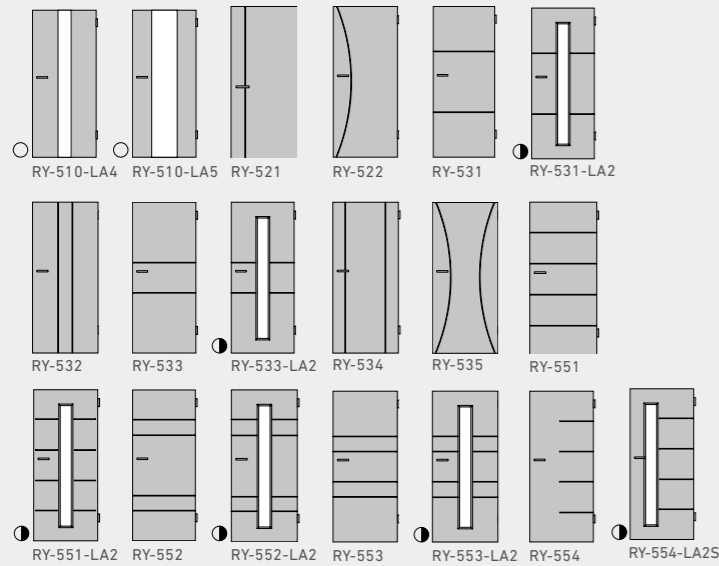

Gesamtübersicht ROYAL-Programm

Vue d'ensemble programme ROYAL

○ nicht Lieferbar in CPL Karo-Oberflächen
nicht Lieferbar in CPL Karo-Oberflächen

● Glasteilen in Edelstahl-Optik
als Zusatzleistung erhältlich
Baguettes de verre d'aspect acier inoxydable
disponibles comme prestation supplémentaire

*LEGENDE S. 169 | *LÉGENDE S. 169

ROYAL 500 | ROYAL 500