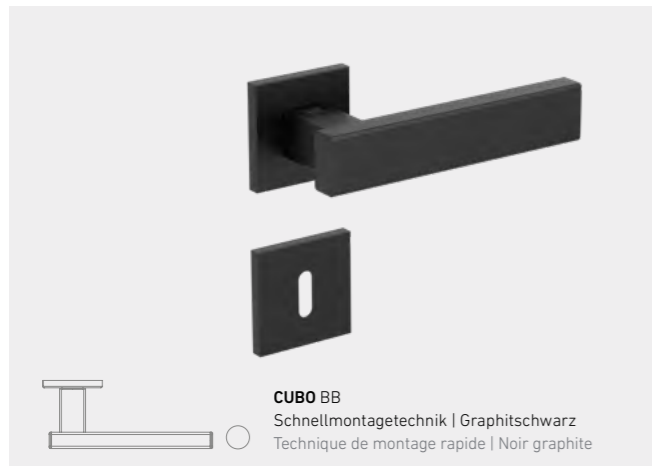

TOP MONO

smart2lock
by GRIFFWERK

TOP

MONO

 <p>MONO BB Schnellmontagetechnik Graphitschwarz Technique de montage rapide Noir graphite</p>	 <p>MONO BB Schnellmontagetechnik Edelstahl matt Technique de montage rapide Acier inoxydable mat</p>
 <p>smart2lock by GRIFFWERK</p> <p>MONO Schnellmontagetechnik Graphitschwarz Technique de montage rapide Noir graphite</p>	 <p>smart2lock by GRIFFWERK</p> <p>MONO Schnellmontagetechnik Edelstahl matt Technique de montage rapide Acier inoxydable mat</p>
 <p>MONO GGT Glastürbeschlag PURISTO S Graphitschwarz Ferrure de porte en verre Noir graphite</p>	 <p>MONO GGT Glastürbeschlag PURISTO S Edelstahl matt Ferrure de porte en verre Acier inoxydable mat</p>
 <p>smart2lock by GRIFFWERK</p> <p>MONO GGT Glastürbeschlag PURISTO S Graphitschwarz Ferrure de porte en verre Noir graphite</p>	 <p>smart2lock by GRIFFWERK</p> <p>MONO GGT Glastürbeschlag PURISTO S Edelstahl matt Ferrure de porte en verre Acier inoxydable mat</p>