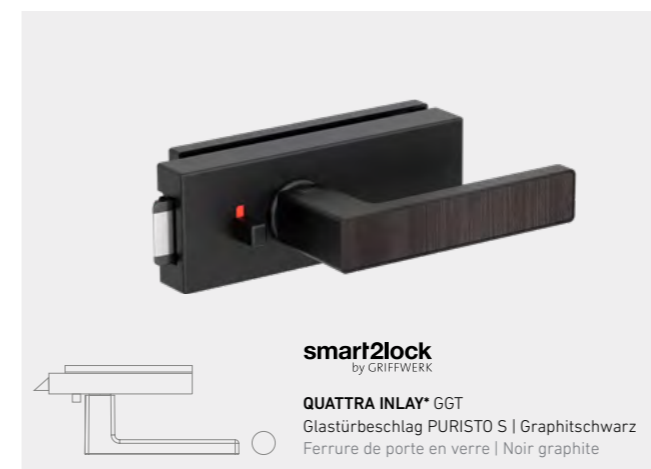

TOP MONO

smart2lock
by GRIFFWERK

TOP

MONO

 <p>MONO BB Schnellmontagetechnik Graphitschwarz Technique de montage rapide Noir graphite</p>	 <p>MONO BB Schnellmontagetechnik Edelstahl matt Technique de montage rapide Acier inoxydable mat</p>
 <p>smart2lock by GRIFFWERK</p> <p>MONO Schnellmontagetechnik Graphitschwarz Technique de montage rapide Noir graphite</p>	 <p>smart2lock by GRIFFWERK</p> <p>MONO Schnellmontagetechnik Edelstahl matt Technique de montage rapide Acier inoxydable mat</p>
 <p>MONO GGT Glastürbeschlag PURISTO S Graphitschwarz Ferrure de porte en verre Noir graphite</p>	 <p>MONO GGT Glastürbeschlag PURISTO S Edelstahl matt Ferrure de porte en verre Acier inoxydable mat</p>
 <p>smart2lock by GRIFFWERK</p> <p>MONO GGT Glastürbeschlag PURISTO S Graphitschwarz Ferrure de porte en verre Noir graphite</p>	 <p>smart2lock by GRIFFWERK</p> <p>MONO GGT Glastürbeschlag PURISTO S Edelstahl matt Ferrure de porte en verre Acier inoxydable mat</p>