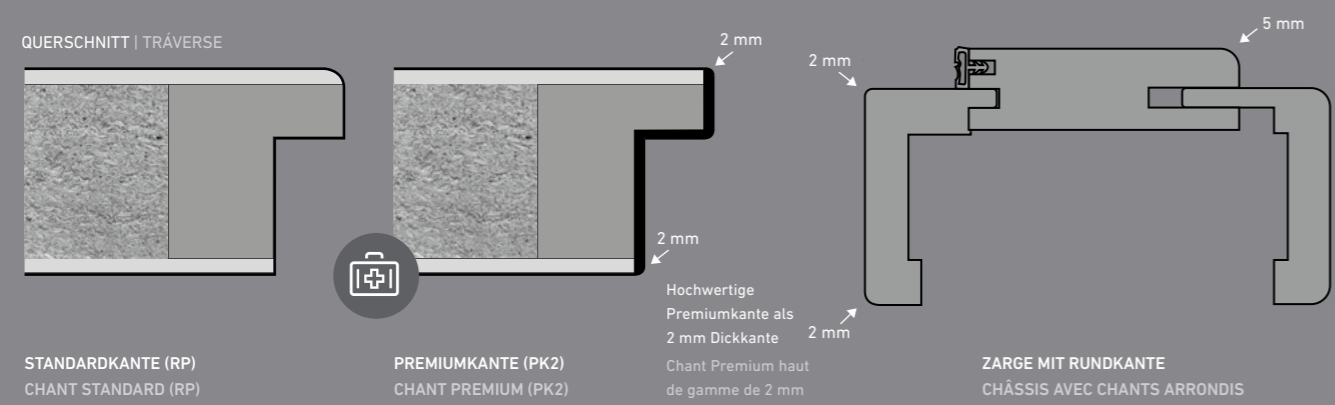

Kleine Rundkante an Türblatt und Zarge Petit chant arrondi sur le battant et le châssis

PRÜM Türen und Zargen mit den Oberflächen CPL Karo, Weißlack 9016, Weißlack 9010 und die neuen Grautöne sind mit einer neuen exklusiven Premiumkante (PK2) erhältlich.

Les portes et châssis PRÜM en CPL Karo, laque blanche 9016, laque blanche 9010 et les nouvelles teintes de gris sont disponibles avec un nouveau chant premium (PK2).

- **1** TÜRBLATT TB-PK2
  Premiumkante
  BATTANT
  TB-PK2
  Chant Premium
- **2** ZARGE FU-RFKR
  Bekleidung rund
  (60/16 mm)
  Futterplatte rund
  CHÂSSIS FU-RFKR
  Chambranle arrondi
  (60/16 mm)
  Ébrasement arrondi

Verringerte Verletzungsgefahr (auch als KiTa-Kante)
Risque de blessure réduit (Également disponible avec chant KiTa)

Türkanten und Zargenausführungen im Überblick Vue d'ensemble des chants et finitions des châssis