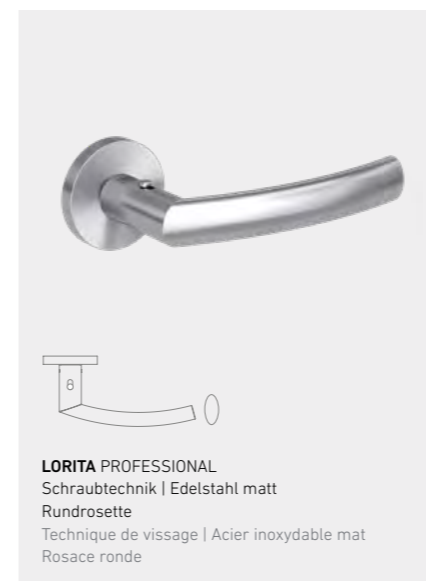

TRI 134
Schraubtechnik | Graphitschwarz und Edelstahl matt
Rund- oder Quadratrossette
Technique de vissage | Noir graphite et acier inoxydable mat, Rosace ronde ou carrée

LORITA PIATTA S
Flachrossette | Edelstahl matt
Rundrossette
Rosace plate | Acier inoxydable mat, Rosace ronde

LORITA PROFESSIONAL
Schraubtechnik | Edelstahl matt
Rundrossette
Technique de vissage | Acier inoxydable mat, Rosace ronde