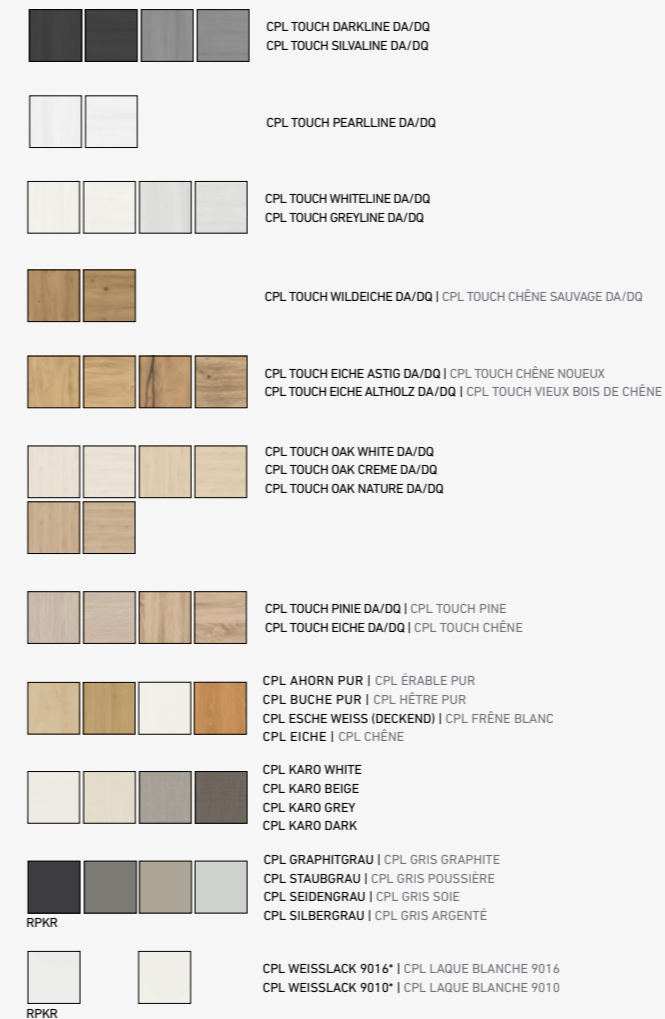

*ähnlich 9016